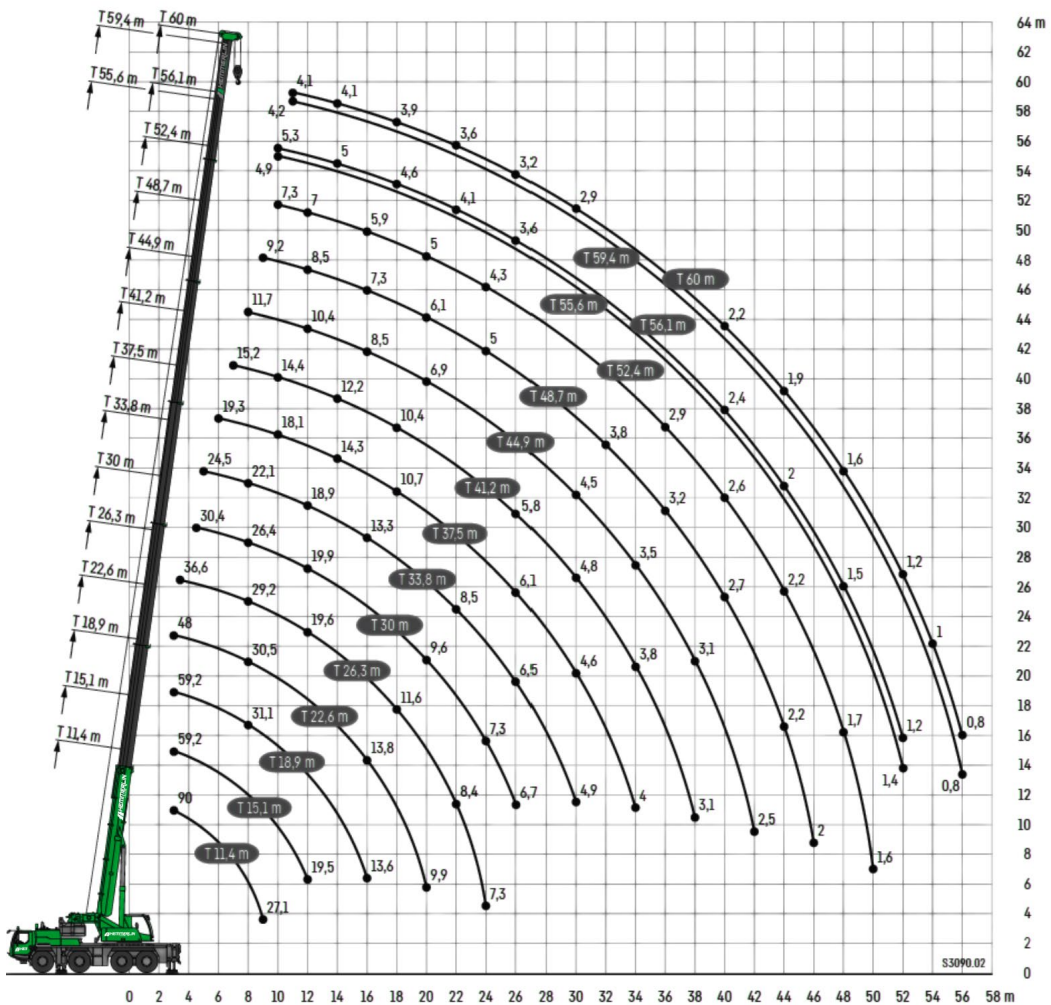

Hauteurs et capacités de levage